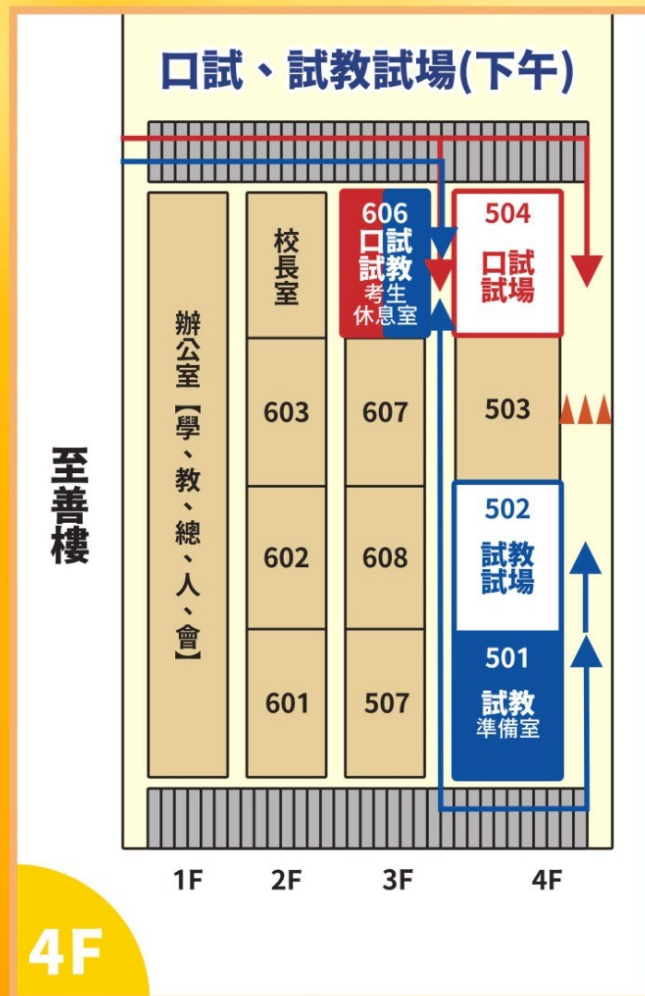

# 新竹縣113學年度公立幼兒園契約進用教保員甄選

## 試場配置圖

### ※筆試注意 →

①經川廊走樓梯至三樓後依箭頭方向至筆試考生休息室。

②依箭頭方向走樓梯至三樓筆試試場(上午)。

備註：每樓層間皆設有RO飲水設備供考生取用。

### ※口試 → 與試教注意 →

①經川廊走樓梯至三樓後，依箭頭方向至口試試教考生休息室。

②依箭頭方向，走樓梯至四樓口試或試教試場。