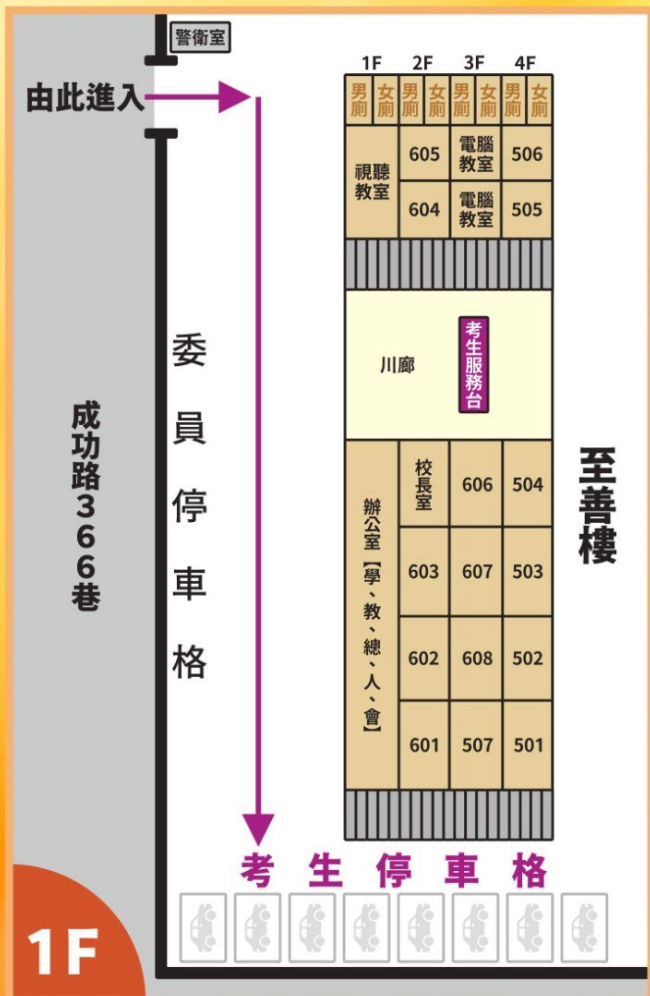

## 試場配置圖

## 信勢國民小學(至善樓)

### ※筆試注意 →

①經川廊走樓梯至三樓後依箭頭方向至筆試考生休息室。

②依箭頭方向走樓梯至三樓筆試試場(上午)。

備註：每樓層間皆設有RO飲水設備供考生取用。

### ※口試 → 與試教注意 →

①經川廊走樓梯至三樓後，依箭頭方向至口試試教考生休息室。

②依箭頭方向，走樓梯至四樓口試或試教試場。