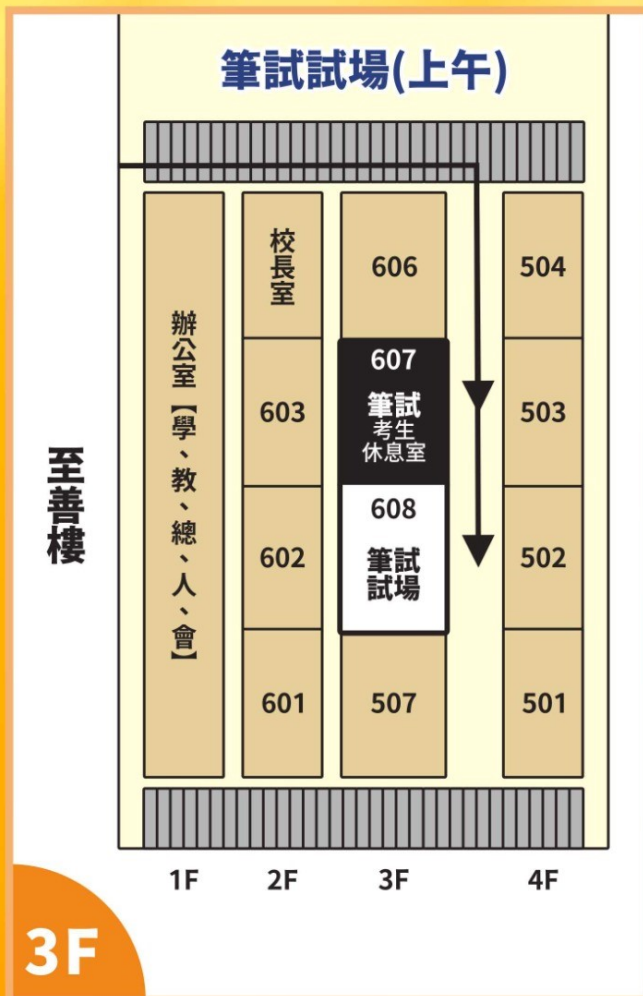

# 新竹縣113學年度公立幼兒園契約進用教保員甄選

## 試場配置圖

### ※筆試注意 →

①經川廊走樓梯至三樓後依箭頭方向至筆試考生休息室。

②依箭頭方向走樓梯至三樓筆試試場(上午)。

備註：每樓層間皆設有RO飲水設備供考生取用。

### ※口試 → 與試教注意 →

①經川廊走樓梯至三樓後，依箭頭方向至口試試教考生休息室。

②依箭頭方向，走樓梯至四樓口試或試教試場。